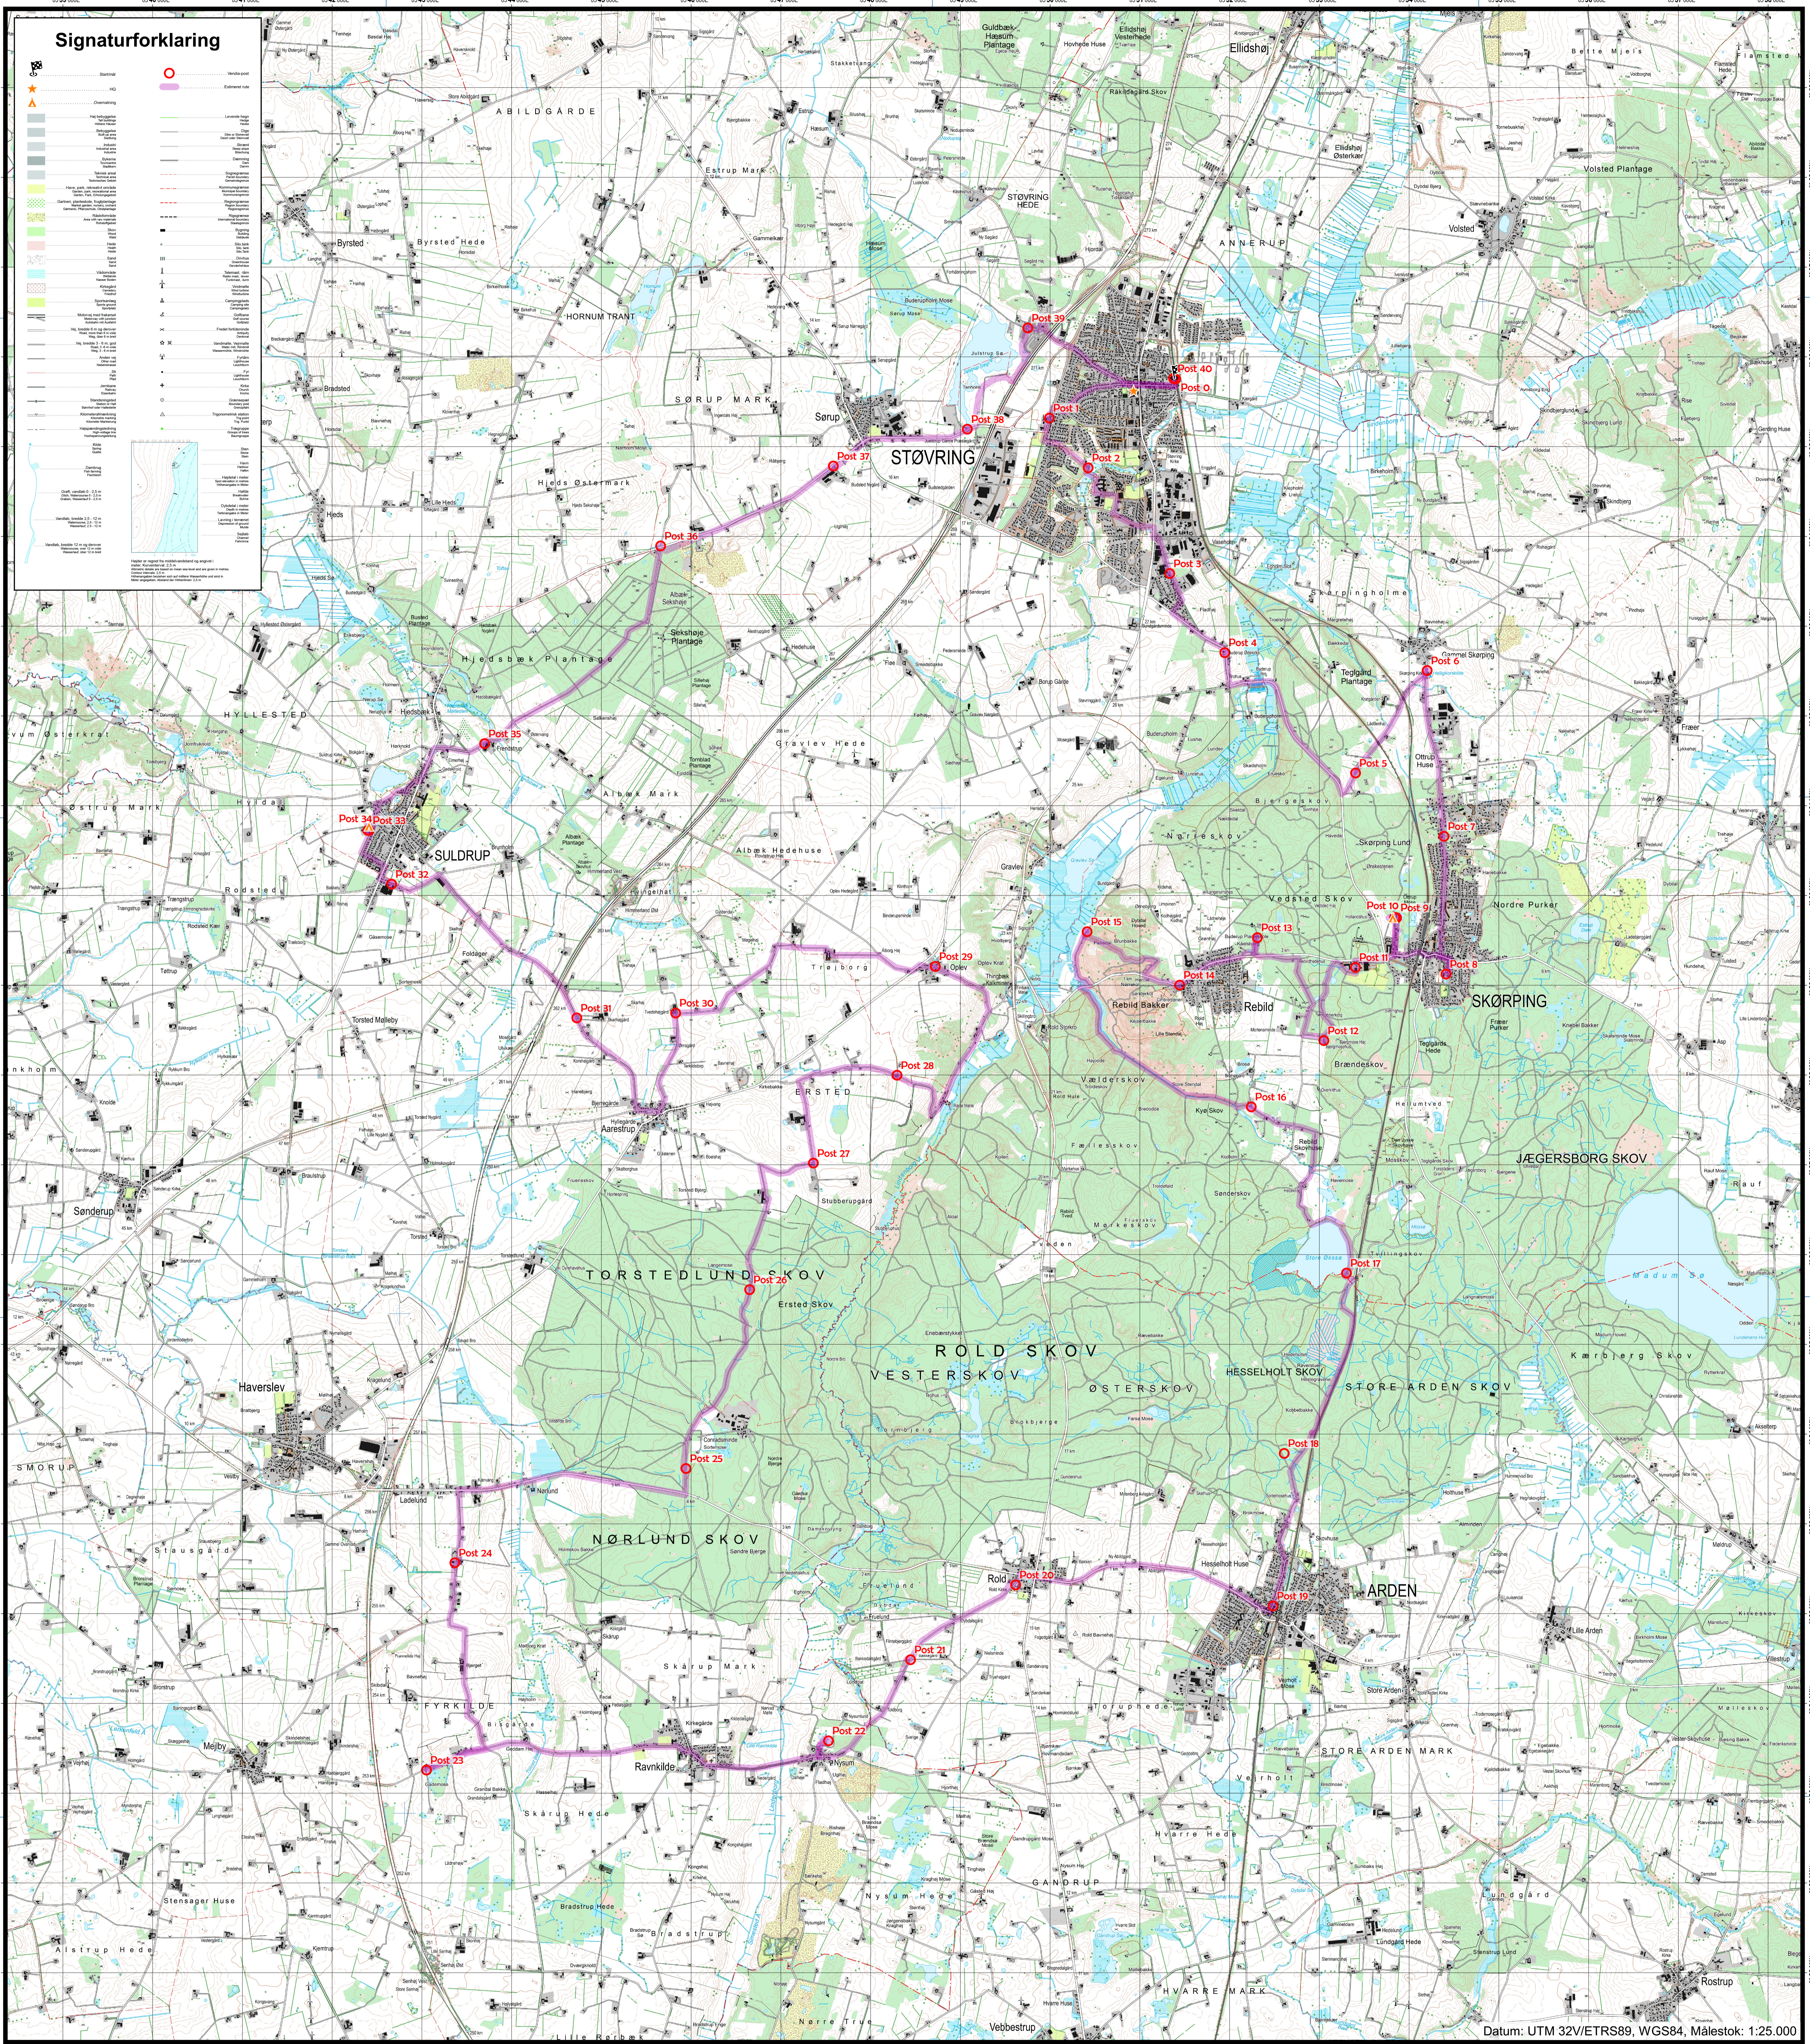

Vendialøbet 2019

Datum: UTM 32V/ETRS89, WGS84, Målestok: 1:25.000