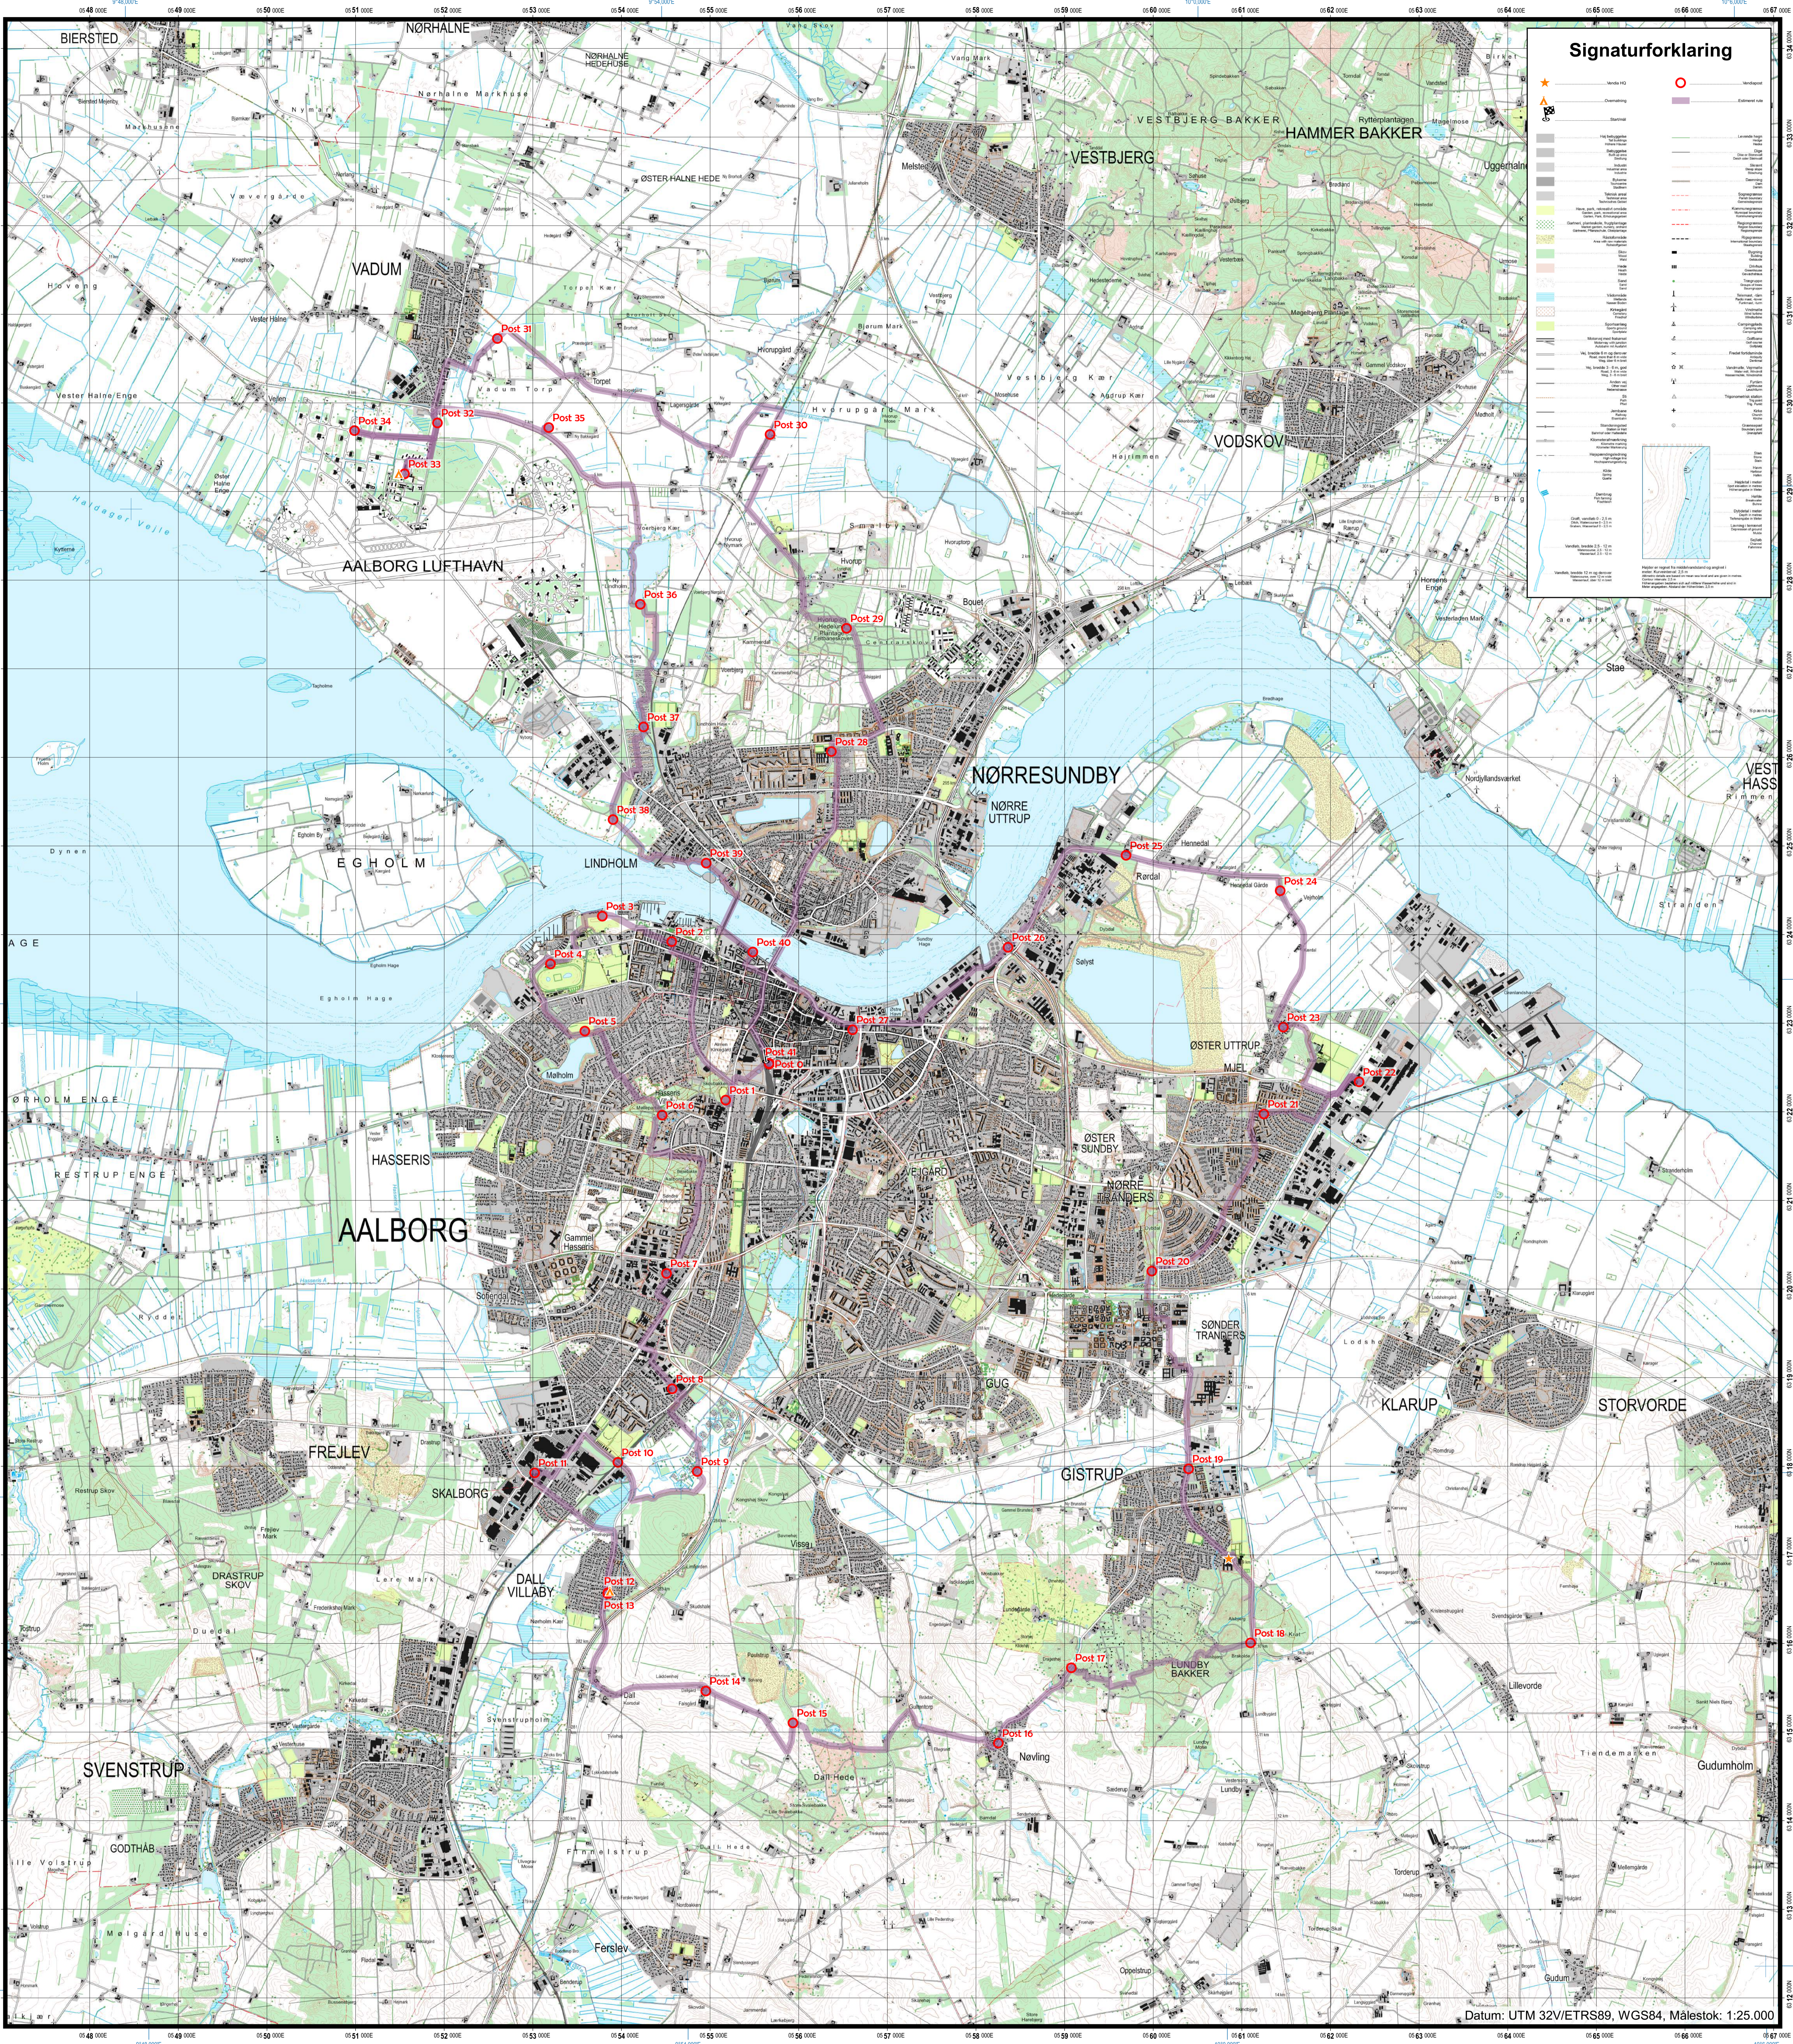

Vendialøbet 2023

Datum: UTM 32VIETRS89, WGS84, Målestok: 1:25.000